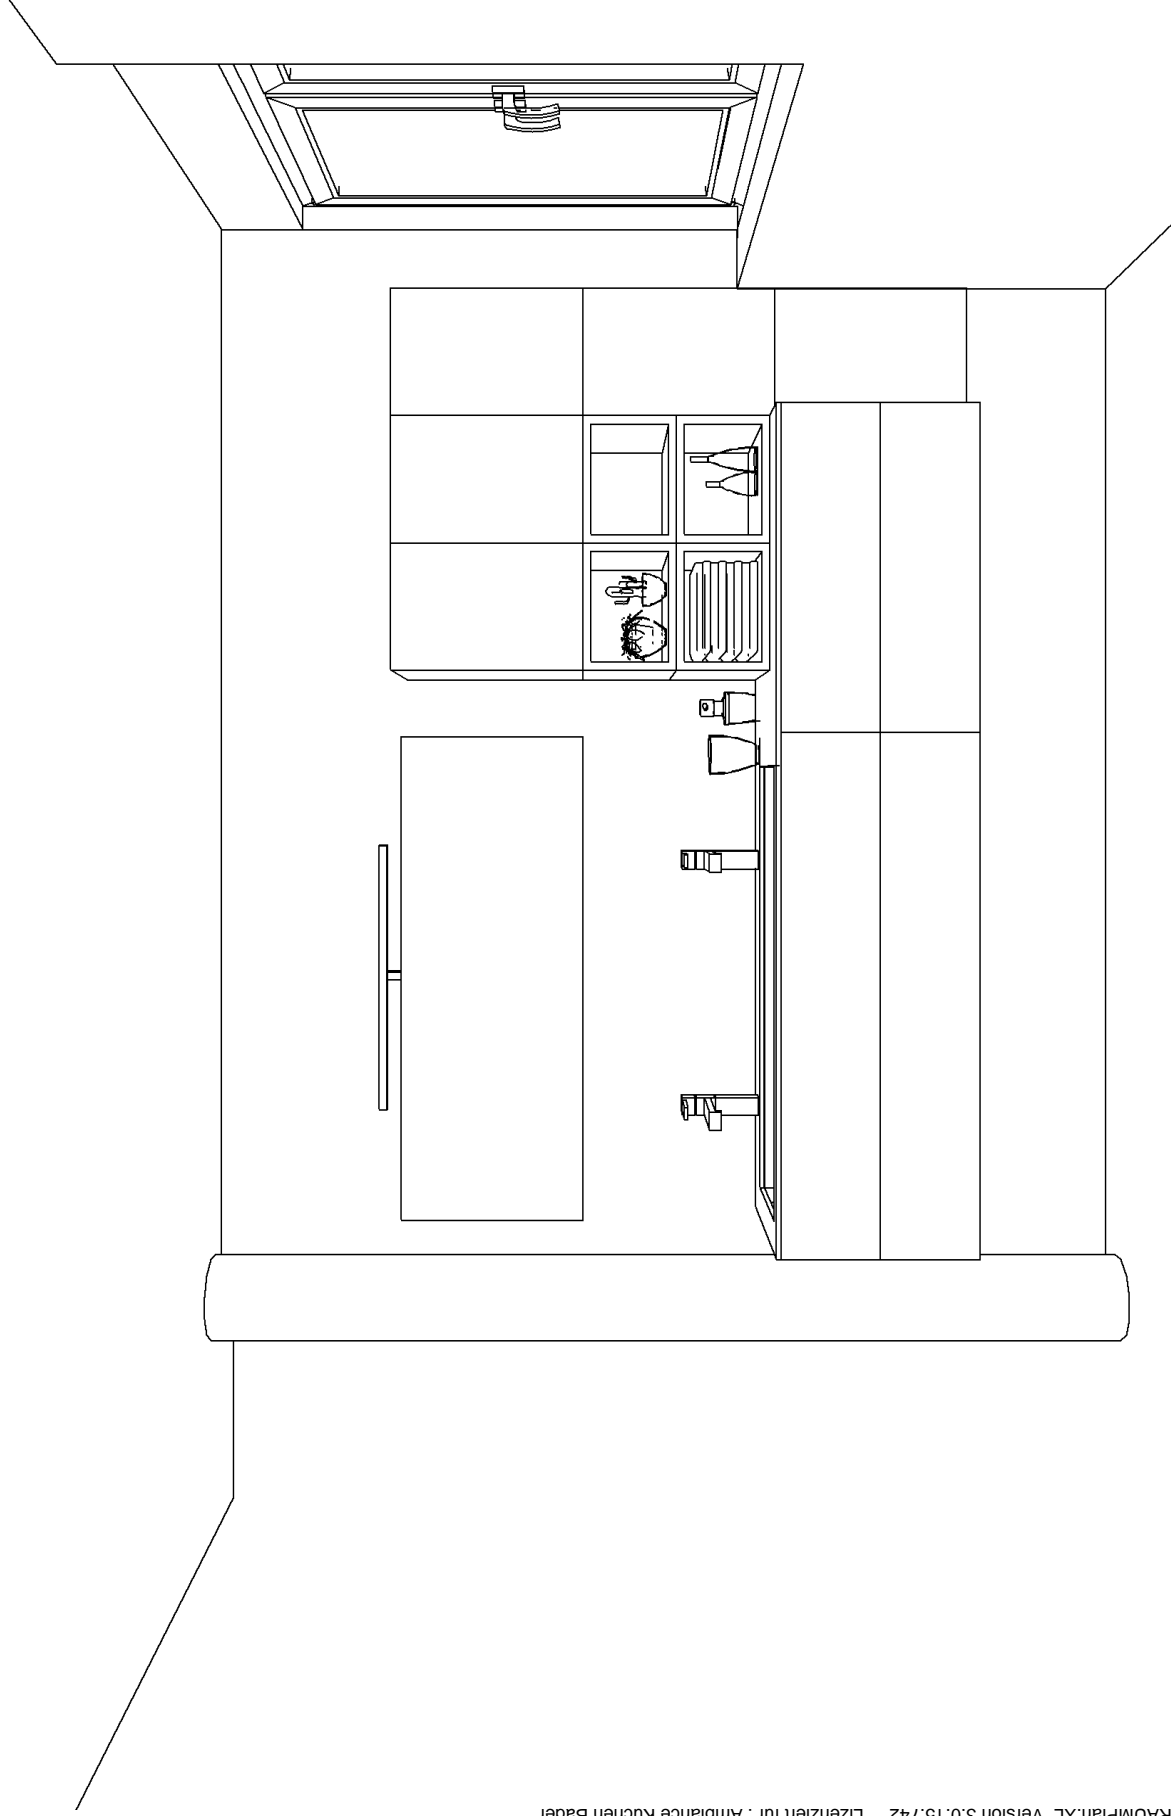

Diese Zeichnung hat symbolischen Charakter
Änderungen von Frontaufteilung und Griff-
anordnungen behält sich der Hersteller nach
technischen Erfordernissen vor.

HAMMESRAUMPlan.XL Version 3.0.15.742 Lizenziert für : Ambiance Küchen Bäder