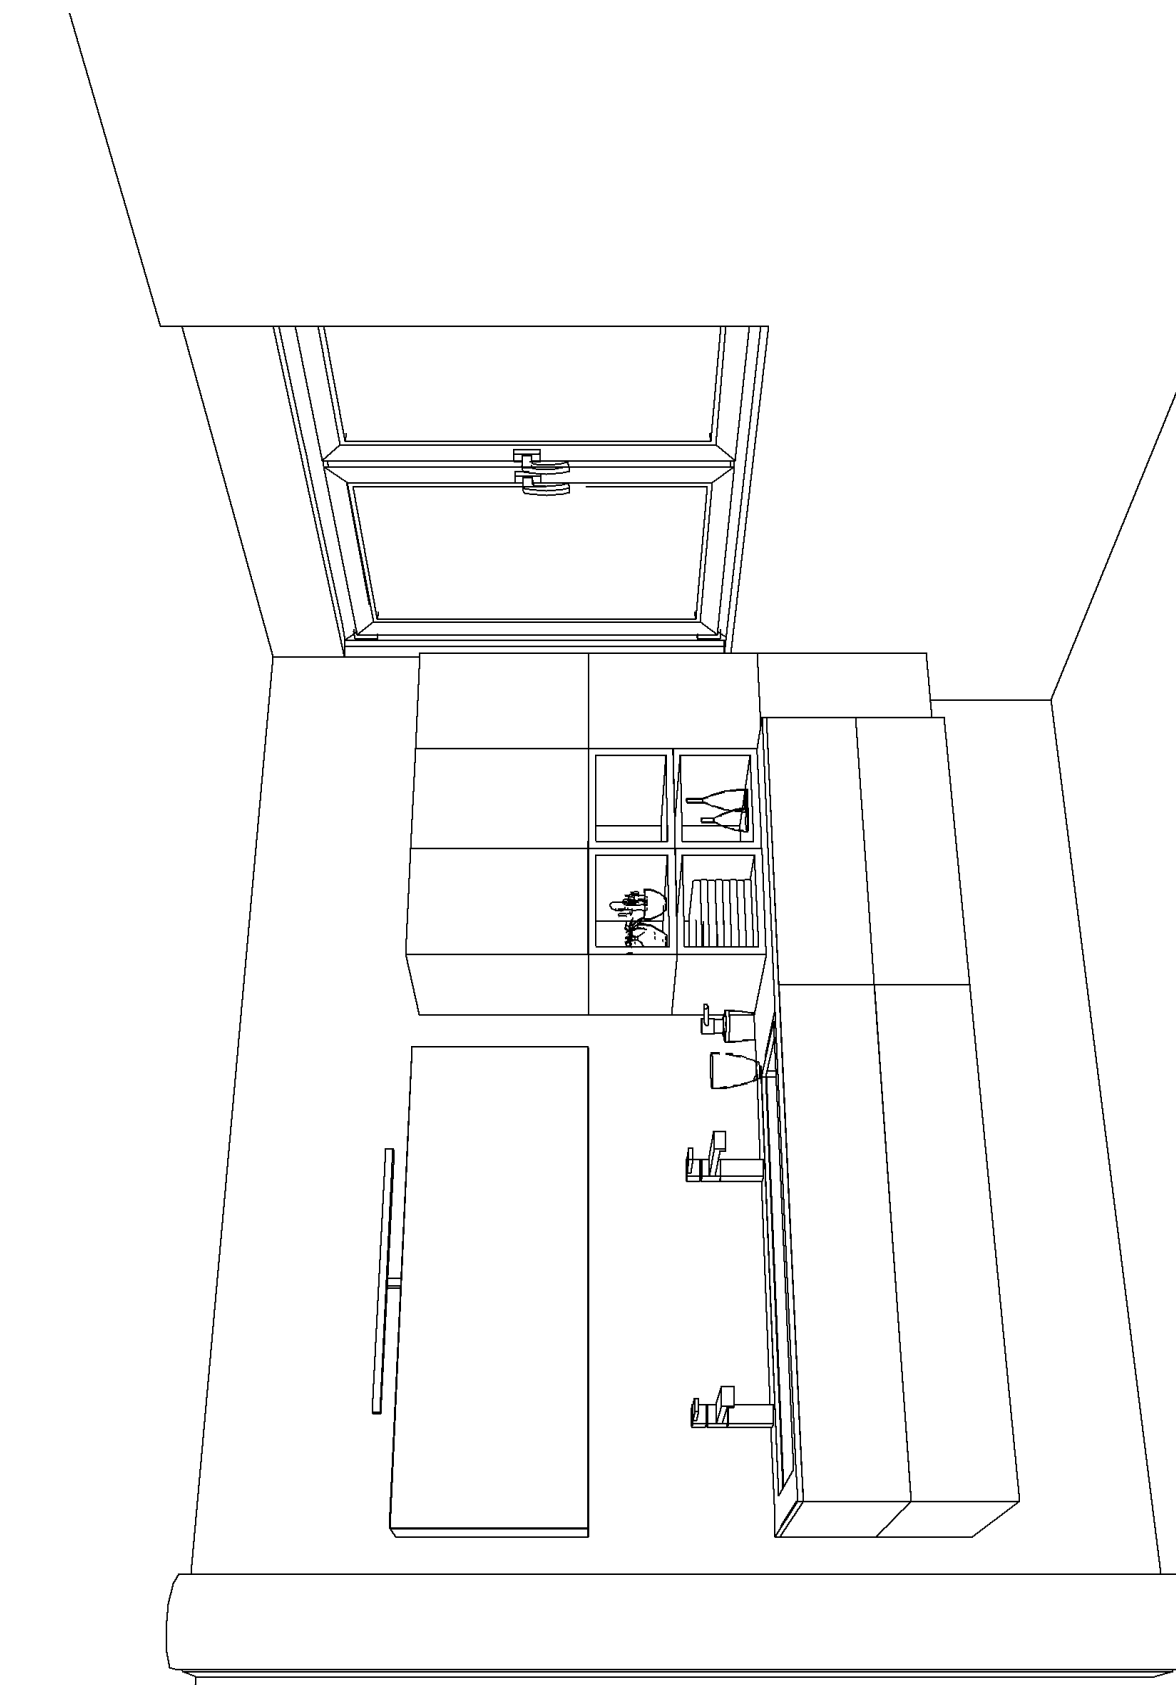

Diese Zeichnung hat symbolischen Charakter. Änderungen von Frontaufteilung und Griffanordnungen behält sich der Hersteller nach technischen Erfordernissen vor.

ambiance küchen bäder ag
zellgut 9 | 6214 schenkon
telefon +41 (41) 925 24 00
www.ambiance-kuechen.ch

Kunde: Ambiance Küchen Bäder AG   Datum: Dienstag, 6. September 2016
Zellgut 9 6214 Schenkon
Projekt: 13F028 - Ausstellungsbad Typ 13 Schenkon
Berater: Rita Fischer