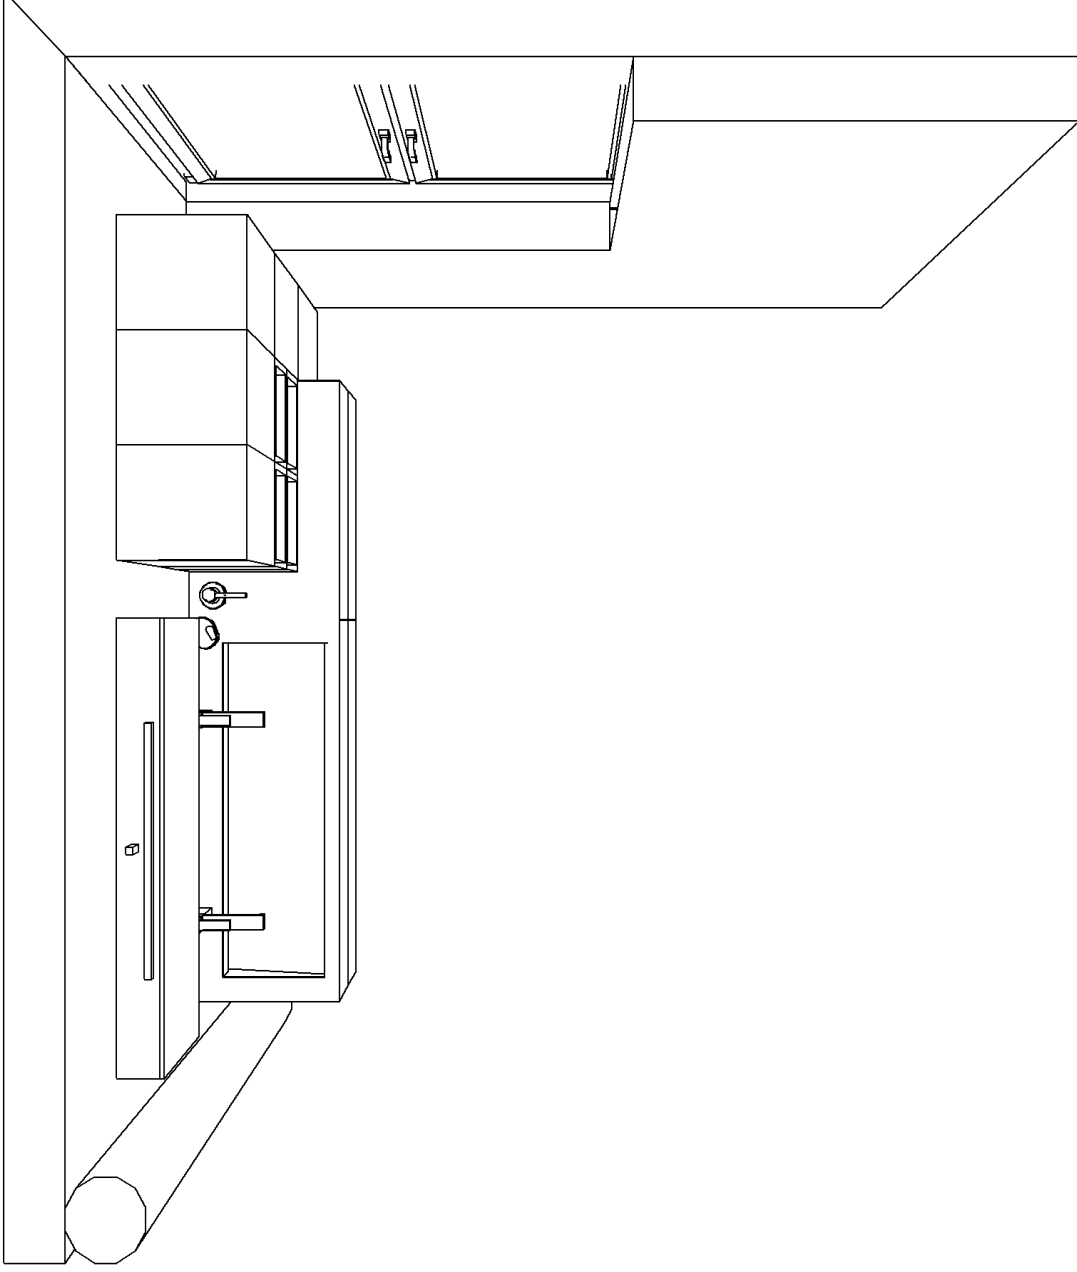

Diese Zeichnung hat symbolischen Charakter
Änderungen von Frontaufteilung und Griff-
anordnungen behält sich der Hersteller nach
technischen Erfordernissen vor.