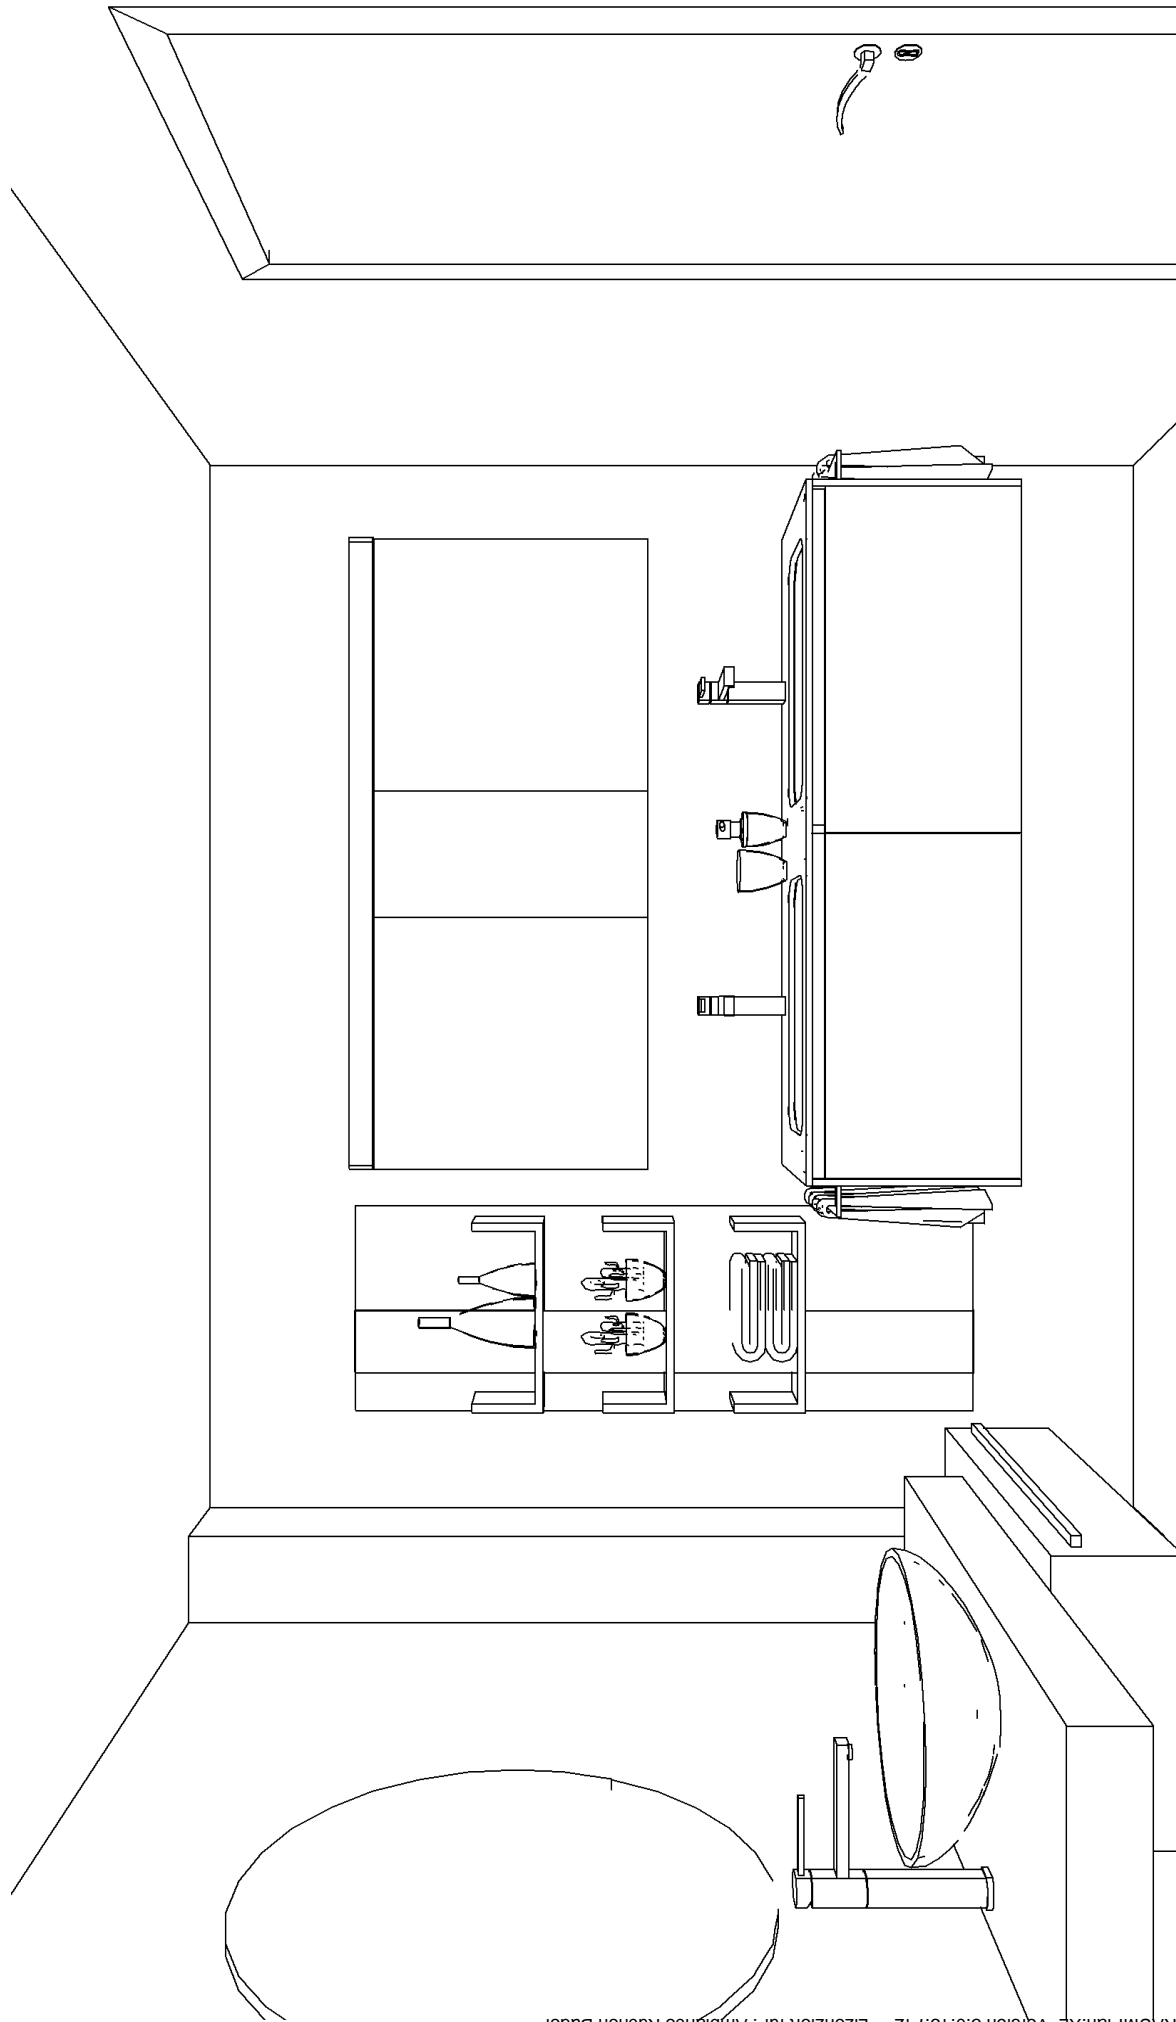

Diese Zeichnung hat symbolischen Charakter
Änderungen von Frontaufteilung und Griff-
anordnungen behält sich der Hersteller nach
technischen Erfordernissen vor.

HAMMESRAUMPlan.XL Version 3.0.15.742 Lizenziert für : Ambiance Küchen Bäder

ambiance küchen bäder ag
zellgut 9 | 6214 schenkon
telefon +41 (41) 925 24 00
www.ambiance-kuechen.ch

Kunde: Ausstellung Bad Typ 4
Zellgut 9 6214 Schenkon
Projekt: 13F029 - Ausstellungs Bad Édone
Berater: Stéphanie Scardino
Datum: Dienstag, 6. September 2016