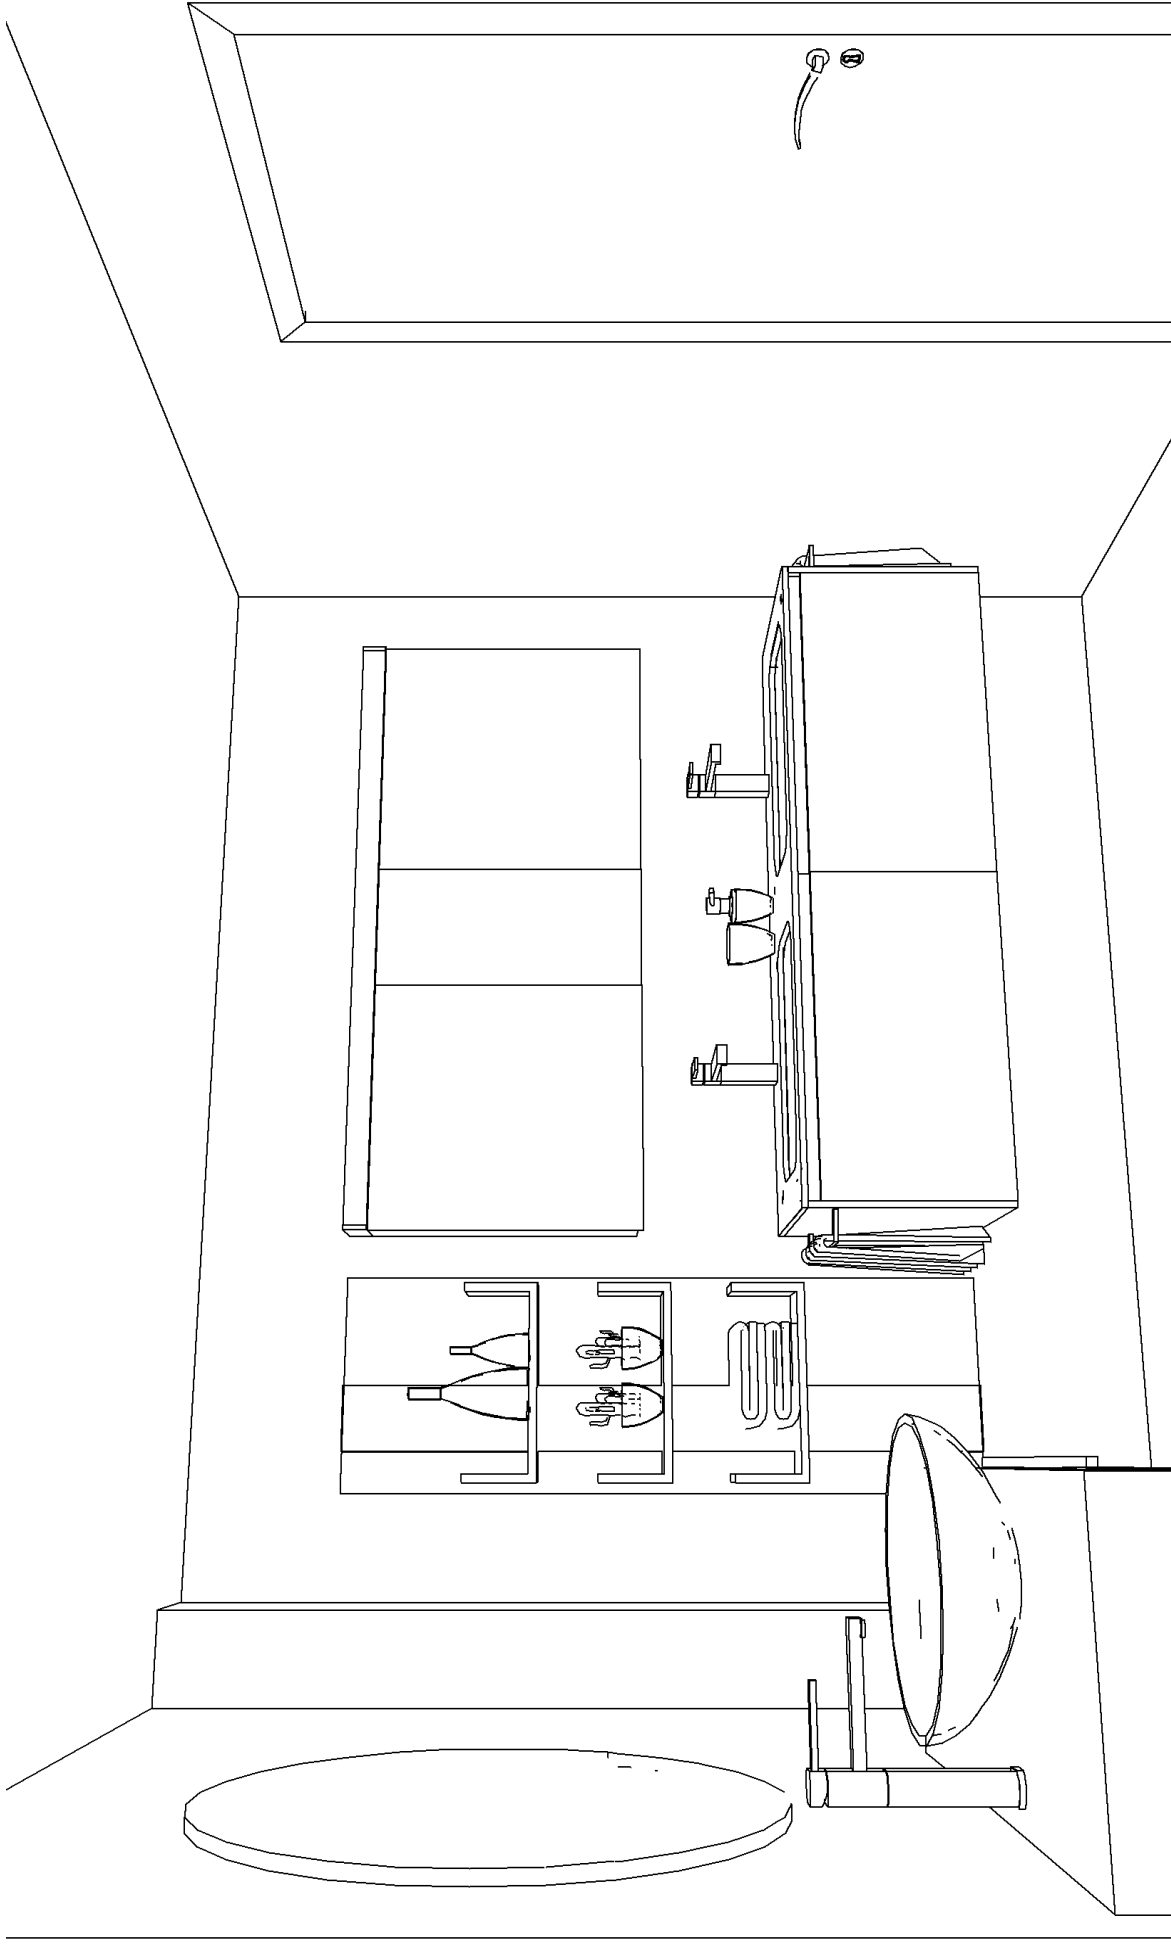

Diese Zeichnung hat symbolischen Charakter. Änderungen von Frontaufteilung und Griffanordnungen behält sich der Hersteller nach technischen Erfordernissen vor.

HAMMESRAUMPlan.XL Version 3.0.15.742 Lizenziert für : Ambiance Küchen Bäder