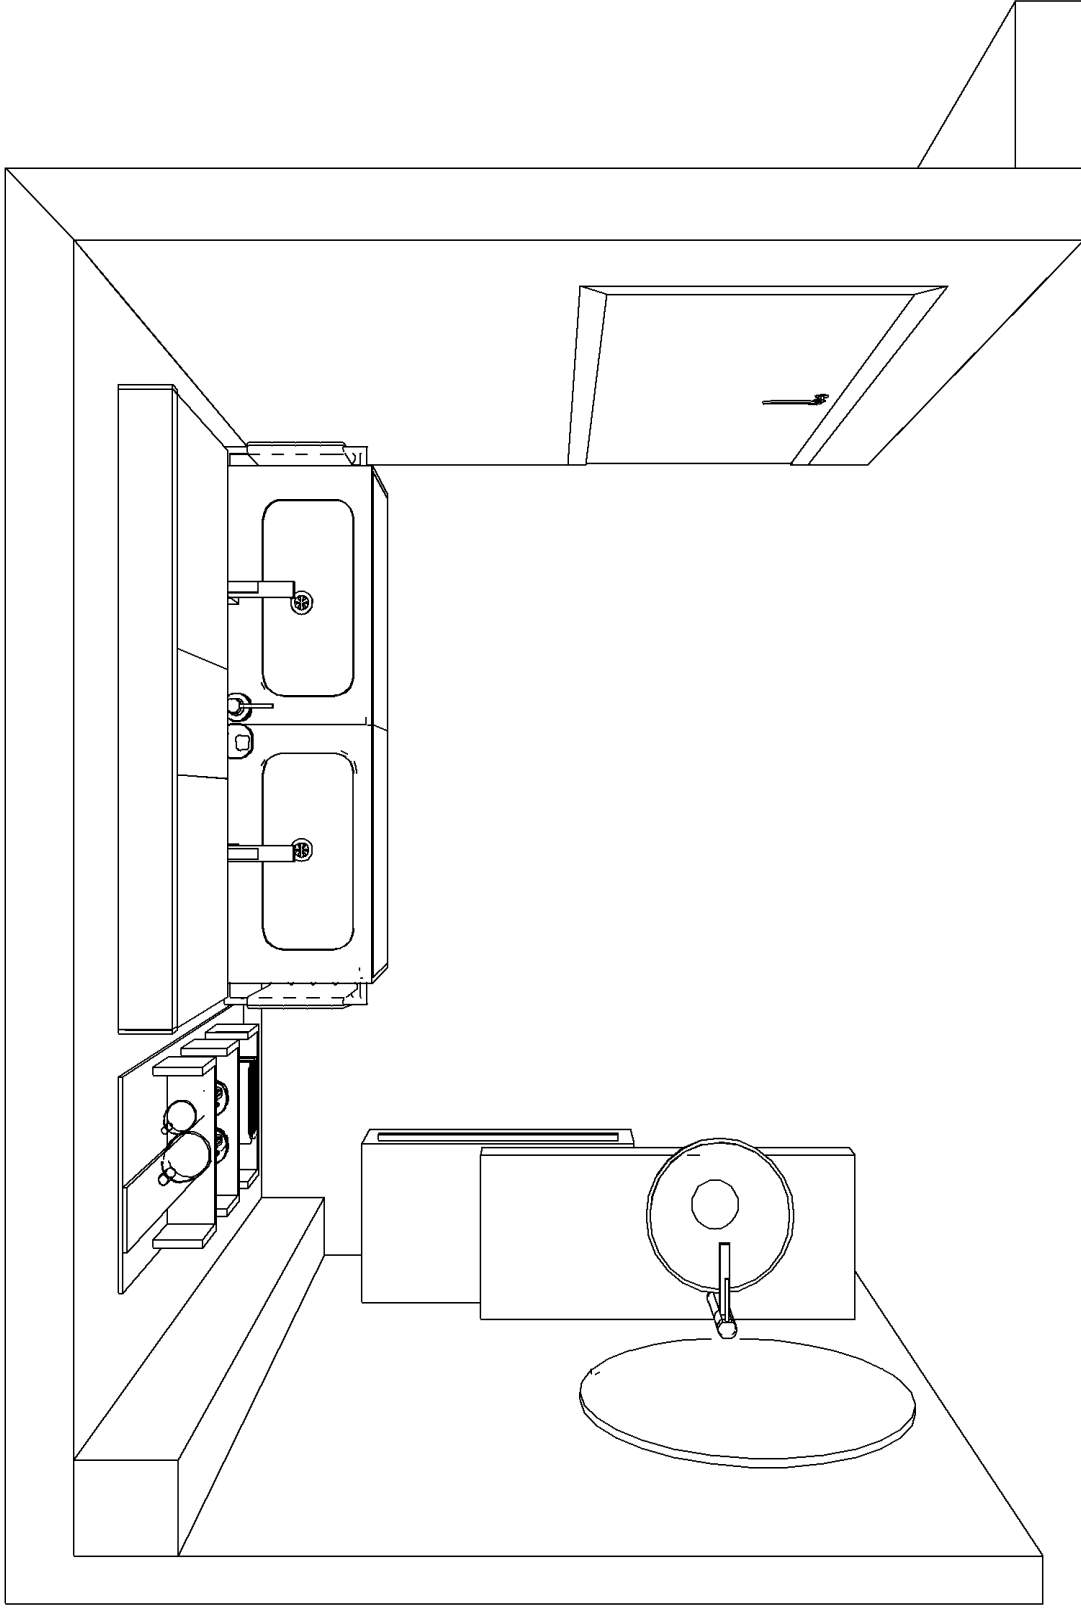

AUSTELLUNGSBAD B3

Pos	Anz	Art-Nr	A Bezeichnung	Gesamt Sfr
Möbliering				
1	1	1472500	Unterschrank für integriertem Waschbecken 750 mm breit, 480 mm hoch und 500 mm tief.	
2	1	1472500	Unterschrank Modell EOS für integriertem Waschbecken 750 mm breit, 480 mm hoch und 500 mm tief.	
3	2	9730CO12	Waschbecken BOREALE 75 in Abdeckung integriert aus Corian, Farbe Weiss.	
4	2	9717	Canaletto seitliche Tuchstange in Chrom für 390 mm breit	
5	2	9318	Überlaufsystem IN-NOVA in Chromstahl, Ablaufloch Click-Clak	
6	1	TNL505	Abdeckung in Corian Masse: 1536 mm breit, 505 mm tief, 12 mm stark	
7	1	591850	Abschlussseiten Modell EOS für Unterschränke H 480 mm	
Total Möbliering				<u>4'432.00</u>
Boiserie				
8	3	9370130	Tablar mit Seitenwände komplett mit Haltebügel	
9	1	4422	Boiserie 2 Paneele und 1 Spiegel Sonderanfertigung Breite 50 cm, Höhe 1600 cm	
Total Boiserie				<u>1'170.00</u>
Spiegelschrank				
10	1	306'333'813	Spiegelschrank Luce Plus 150 cm breit mit 3 Doppelspiegeltüren. Beleuchtung nach vorne und oben. Lichtabdeckung aus Plexiglas. 2 stufenlos verstellbare Klarglastablare pro Fach. 1 kosmetikbox, 1 Vergrößerungsspiegel. Gehäuse Aluminium-Profil beschichtet, farbe weiss. Je 1 ergonomische Doppelsteckdose innen oben im linken und im rechten Fach. 2 Trennwände. Höhe 74 cm + Doppelspiegel ca. 1.5 cm unten überlappend Tiefe 11.9 cm Türenaufteilung BL 60cm/BL 30cm/BR 60cm	1'399.00
Total Spiegelschrank				<u>1'399.00</u>
Armatur				
11	2	932028100000	ARWA Waschtischmischer 150mm ohne Ablaufventil ARWA-CURVEPRIME	1'126.00
Total Armatur				<u>1'126.00</u>
TOP NETTO ANGEBOT				5'800.00
MwSt. 7.7%				446.60
Netto Verkaufspreis inkl. 7.7% MwSt.				<u>6'246.60</u>

Gerne führen wir Die Montage durch unser Fachpersonal aus.
Preis auf Anfrage.

Diese Zeichnung hat symbolischen Charakter.
Änderungen von Frontaufteilung und Griff-
anordnungen behält sich der Hersteller nach
technischen Erfordernissen vor.